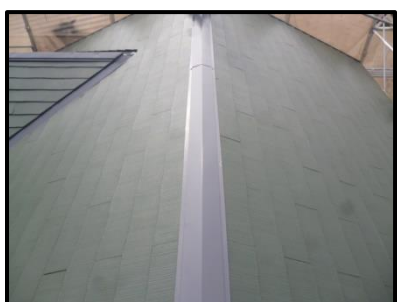

工事紹介

今回は屋根塗装のご紹介です。

屋根は住宅の中で一番に日差しや雨風を受けますので、屋根の種類や立地にもよりますが、劣化が早いパターンが多く見られ、劣化により雨漏れの原因にもなります。

そこで、クレバーでは遮熱塗料を使用しており、熱の元となる赤外線を反射し、室内温度の上昇を緩和してくれるので屋根の劣化を抑え、快適に生活ができ、省エネにもなるのでオススメです。

現在では屋根の種類もたくさんあり塗装が出来る出来ないや、屋根を丸ごと交換する葺き替え工事もあります。

屋根だけでなく、お住まいで気になることがありますしたら、お気軽にご連絡ください。

施工前

施工後

水戸係長、父になる！！

7月某日にクレバーの戸建て番長水戸に待望の第一子が誕生しました。水戸は女の子希望とのことでしたが、産まれたのは元気な男の子です。それでも水戸はメロメロで、仕事では見せない甘い顔になります。ほとんど家事をしなかったみたいですが、子供が産まれてからは、哺乳瓶を洗ったり、食器を洗うようになったり、おむつを替えたりと、まるで人が変わったように積極的に手伝っています。