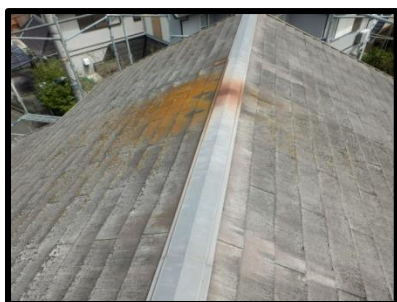

工事紹介

今回は屋根塗装のご紹介です。

屋根は住宅の中で一番に日差しや雨風を受けますので、屋根の種類や立地にもよりますが、劣化が早いパターンが多く見られ、劣化により雨漏れの原因にもなります。

そこで、クレバーでは遮熱塗料を使用しており、熱の元となる赤外線を反射し、室内温度の上昇を緩和してくれるので屋根の劣化を抑え、快適に生活ができ、省エネにもなるのでオススメです。

現在では屋根の種類もたくさんあり塗装が出来る出来ないや、屋根を丸ごと交換する葺き替え工事もあります。

屋根だけでなく、お住まいで気になることがありますしたら、お気軽にご連絡ください。

施工前

施工後

水戸係長、父になる！！

7月某日にクレバーの戸建て番長水戸に待望の第一子が誕生しました。水戸は女の子希望とのことでしたが、産まれたのは元気な男の子です。それでも水戸はメロメロで、仕事では見せない甘い顔になります。ほとんど家事をしなかったみたいですが、子供が産まれてからは、哺乳瓶を洗ったり、食器を洗うようになったり、おむつを替えたりと、まるで人が変わったように積極的に手伝っています。